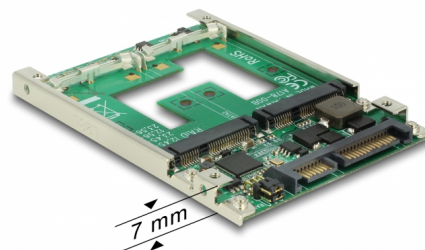

Delock Μετατροπέας SATA 2.5" 22 ακίδων > mSATA με RAID

Περιγραφή

Αυτός ο μετατροπέας της Delock σας επιτρέπει να συνδέσετε έως δύο SSD mSATA που μπορούν να χρησιμοποιηθούν ως HDD 2.5". Ο μετατροπέας μπορεί να εγκατασταθεί εσωτερικά στο σύστημά σας μέσω της διεπαφής SATA 22 ακίδων.

Σημείωση

Η λειτουργία SMART δεν υποστηρίζεται. Το JBOD υποστηρίζεται στους χειριστές SATA με τη λειτουργία πολλαπλασιασμού θύρας.

Αρ. προϊόντος 62545

EAN: 4043619625451

Χώρα προέλευσης:
Taiwan, Republic of
China

Συσκευασία: Συσκευασία

Προδιαγραφές

- Συνδετήρας:
 - 1 x SATA 22 ακίδων, αρσενικό
 - 2 x υποδοχές mSATA (πλήρους μεγέθους)
 - 1 x βραχυκυκλωτήρας για λειτουργία RAID
- Παράγοντας μορφής: 2.5"
- Για μνήμη mSATA 3,3 V
- Επίσης, προσαρμόζονται και μονάδες μισού μεγέθους
- Υποστηρίζει RAID 0, 1, JBOD, SPAN, Καθρέπτη
- Υποστηρίζει πολλαπλασιαστή θυρών (δεν υποστηρίζεται για SATA 1.5 Gb/s)
- Διαστάσεις (ΜxΠxΥ): περίπου 100 x 70 x 7 mm
- Ανεξαρτήτως Λειτουργικού συστήματος, δεν χρειάζεται εγκατάσταση μονάδας

Απαιτήσεις συστήματος

- Μια ελεύθερη διεπαφή SATA 22 ακίδων

Περιεχόμενα συσκευασίας

- Μετατροπέας συμπεριλαμβανομένου μεταλλικού πλαισίου
- 4 x βίδες
- Εγχειρίδιο χρήστη