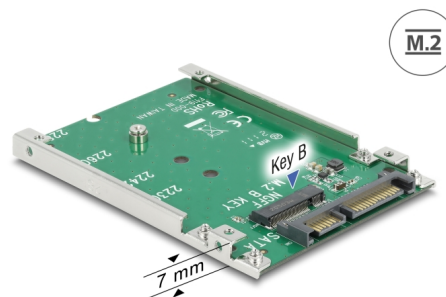

Delock 2.5" pretvarač SATA 22-polni > 1 x M.2 kod B - 7 mm

Opis

Ovaj Delock pretvarač omogućuje spajanje M.2 SSD u 2280, 2260, 2242 i 2230 formatu. Može se koristiti kao zamjena za HDD od 2.5". Pretvarač će se ugraditi u kućište sustava putem SATA 22-polnog sučelja.

Predmet br. 62544

EAN: 4043619625444

Zemlja podrijetla: Taiwan,
Republic of China

Pakiranje: Retail Box

Tehnički podaci

- Priključak:
 - 1 x 22-pinski SATA, muški >
 - 1 x 67-polni M.2 kod B utor
- Sučelje: SATA
- Čimbenik oblika: 2.5"
- Podržava M.2 module u formatima 2280, 2260, 2242 i 2230 s B ključem ili B+M ključem koji se temelji na SATA
- Maksimalna visina komponenti na modulu: 1,5 mm podržana primjena dvostrano sastavljenih modula
- Može se pokrenuti
- Mjere (DxŠxV): oko 100 x 70 x 7 mm
- Neovisan o operativnom sustavu, nije potrebna instalacija upravljačkog programa

Preduvjeti sustava

- Slobodno 22-polno SATA sučelje

Sadržaj pakiranja

- Pretvarač
- 1 x vijak za učvršćivanje M.2 modula
- 4 x vijka za okvir
- Korisnički priručnik

Slike