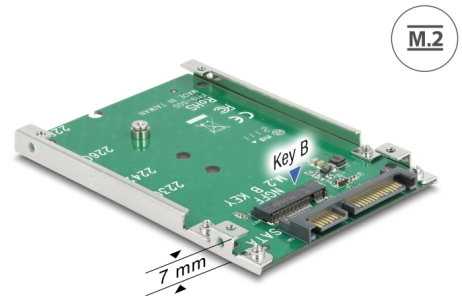

Delock 2.5" Μετατροπέας SATA 22 ακίδων > 1 x Υποδοχή κλειδιού B M.2 - 7 mm

Περιγραφή

Αυτός ο μετατροπέας από τη Delock επιτρέπει τη σύνδεση μιας μονάδας M.2 σε μορφή 2280, 2260, 2242 και 2230. Μπορεί να χρησιμοποιηθεί για την αντικατάσταση ενός δίσκου HDD 2.5". Ο μετατροπέας μπορεί να τοποθετηθεί στο σύστημά σας εσωτερικά μέσω μιας διεπαφής SATA 22 ακίδων.

Αρ. προϊόντος 62544

EAN: 4043619625444

Χώρα προέλευσης:
Taiwan, Republic of
China

Συσκευασία: Retail Box

Προδιαγραφές

- Συνδετήρας:
 - 1 x SATA 22 ακίδων, αρσενική >
 - 1 x Υποδοχή κλειδιού B M.2 67 ακίδων
- Διεπαφή: SATA
- Παράγοντας μορφής: 2.5"
- Υποστηρίζει μονάδες M.2 σε μορφή 2280, 2260, 2242 και 2230 με κλειδί B ή κλειδί B+M με βάση σε SATA
- Μέγιστο ύψος των εξαρτημάτων στη μονάδα: υποστηρίζεται εφαρμογή συναρμολογημένων μονάδων με δύο πλευρές 1,5 mm
- Δίσκος επανεκκίνησης
- Διαστάσεις (ΜxΠxΥ): περ. 100 x 70 x 7 mm
- Ανεξαρτήτως λειτουργικού συστήματος, δεν χρειάζεται εγκατάσταση μονάδας

Απαιτήσεις συστήματος

- Μια ελεύθερη διεπαφή SATA 22 ακίδων

Περιεχόμενα συσκευασίας

- Μετατροπέας
- 1 x βίδα στερέωσης για μονάδα M.2
- 4 x βίδες για το πλαίσιο
- Εγχειρίδιο χρήστη

Εικόνες

Double - Sided
Module