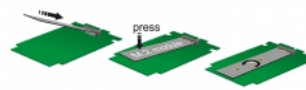

Delock 2.5" Μετατροπέας SATA 22 ακίδων > 1 x Υποδοχή κλειδιού B M.2 - 7 mm

Περιγραφή

Αυτός ο μετατροπέας από τη Delock επιτρέπει τη σύνδεση μιας μονάδας M.2 σε μορφή 2280, 2260, 2242 και 2230. Μπορεί να χρησιμοποιηθεί για την αντικατάσταση ενός δίσκου HDD 2.5". Ο μετατροπέας μπορεί να τοποθετηθεί στο σύστημά σας εσωτερικά μέσω μιας διεπαφής SATA 22 ακίδων.

Αρ. προϊόντος 62544

EAN: 4043619625444

Χώρα προέλευσης:
Taiwan, Republic of
China

Συσκευασία: Retail Box

Προδιαγραφές

- Συνδετήρας:
 - 1 x SATA 22 ακίδων, αρσενική >
 - 1 x Υποδοχή κλειδιού B M.2 67 ακίδων
- Διεπαφή: SATA
- Παράγοντας μορφής: 2.5"
- Υποστηρίζει μονάδες M.2 σε μορφή 2280, 2260, 2242 και 2230 με κλειδί B ή κλειδί B+M με βάση σε SATA
- Μέγιστο ύψος των εξαρτημάτων στη μονάδα: υποστηρίζεται εφαρμογή συναρμολογημένων μονάδων με δύο πλευρές 1,5 mm
- Δίσκος επανεκκίνησης
- Διαστάσεις (ΜxΠxΥ): περ. 100 x 70 x 7 mm
- Ανεξαρτήτως λειτουργικού συστήματος, δεν χρειάζεται εγκατάσταση μονάδας

Απαιτήσεις συστήματος

- Μια ελεύθερη διεπαφή SATA 22 ακίδων

Περιεχόμενα συσκευασίας

- Μετατροπέας
- 1 x βίδα στερέωσης για μονάδα M.2
- 4 x βίδες για το πλαίσιο
- Εγχειρίδιο χρήστη

Εικόνες

Double - Sided
Module