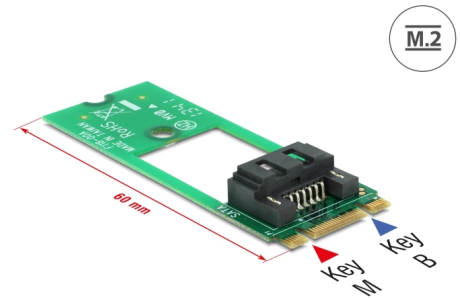

Delock Adaptér M.2 Key B+M na SATA 7 pin - Formát Factor 2260

Popis

Tento adaptér od Delocku převádí rozhraní M.2 na rozhraní SATA 7 pin. Takto může být připojeno např. SATA SSD k rozhraní M.2.

Číslo produktu 62517

EAN: 4043619625178

Země původu: Taiwan,
Republic of China

Balení: Kartonová krabice

Technické detaily

- Konektor:
 - 1 x 59 pin M.2 klíč B+M samec >
 - 1 x SATA 7 pin samec
- Rozhraní: SATA
- Provedení: M.2 2260
- Vhodné pro konektor M.2 s klíčem B nebo klíčem M based na SATA
- Rychlost přenosu dat až 6 Gb/s
- Provozní teplota: -40 °C ~ 85 °C
- Rozměry (DxŠxV): cca. 60 x 22 x 11 mm
- Nezávislé na operačním systému, nevyžaduje instalaci žádných ovladačů

Systemové požadavky

- Volný port M.2 s klíčem B nebo klíčem M

Obsah balení

- Adaptér
- 1 x šroubek
- Uživatelská příručka

Příslušenství