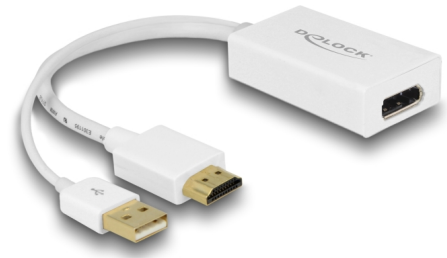

Delock Adapter HDMI-A-dugós csatlakozó > DisplayPort 1.2-csatlakozóhüvely fehér

Leírás

Ezzel a Delock adapterrel DisplayPort-monitort csatlakoztathat a rendszeréhez egy szabad HDMI-csatolón keresztül. Az adapter legfeljebb 4K Ultra HD (30 Hz) felbontást támogat és visszamenőlegesen kompatibilis a Full-HD 1080p szabvánnyal.

24,5 cm

Tételszám 62496

EAN: 4043619624966

Származási hely: China

Csomag: Retail Box

Műszaki adatok

- Csatlakozó:
Bemenet:
1 x HDMI-A 19 érintkezős dugó
1 x USB A-típusú dugó (tápellátás)
Kimenet:
1 x DisplayPort 20 érintkezős hüvely
- Lapkakészlet: STDP2600
- DisplayPort 1.2 és High Speed HDMI specifikáció
- Nagysebességű HDMI-vevőegység - csatlakozási sebesség akár 2,97 Gb/s adatpáronként
- Felbontás: max. 4Kx2K @ 30 Hz; 1920 x 1080 @ 120 Hz (a rendszertől és csatlakoztatott hardvertől függően)
- 3D megjelenítők támogatása
- Támogatja a 7.1-es hangcsatorna használatát max. 192 kHz-es mintavételezési frekvenciával
- Támogatja a HDCP 1.3 használatát
- Aranyozott csatlakozó
- Színmélység:
RGB / YCC (4:4:4) - 16 bites szín

YCC (4:2:2 / 4:2:0) - 16 bites szín

- Energiafogyasztás:
működés: kb. 500 mW
készenlét: kb. 25 mW
- Szín: fehér
- Kábelhosszúság a csatlakozóval együtt: kb. 24,5 cm
- Operációs rendszertől független, illesztőprogram telepítése nem szükséges