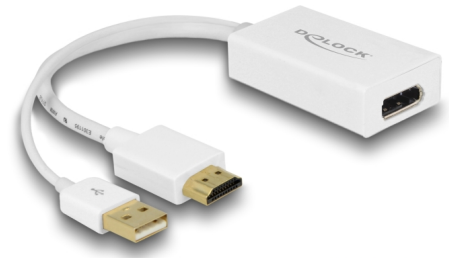

Delock Adapter HDMI-A hane > DisplayPort 1.2 hona vit

Beskrivning

Denna adapter från Delock möjliggör anslutning av en DisplayPort-bildskärm till ditt system via ett ledigt HDMI-gränssnitt. Adaptern stöder en upplösning upp till 4K Ultra HD vid 30 Hz och är bakåtkompatibel med Full-HD 1080p.

24,5 cm

Artikelnummer 62496

EAN: 4043619624966

Ursprungsland: China

Paket: Retail Box

Specifikationer

- Anslutning:
 - Inmatning:
 - 1 x HDMI-A 19-stift, hane
 - 1 x USB Typ-A hankontakt (strömtillförsel)
 - Utmatning:
 - 1 x DisplayPort 20-stift, hona
- Kringkretsar: STDP2600
- DisplayPort 1.2 och High Speed HDMI specifikationer
- Höghastighets HDMI-mottagare - länkhastighet upp till 2,97 Gb/s per datapar
- Upplösning upp till: 4Kx2K @ 30 Hz; 1920 x 1080 @ 120 Hz (beroende på systemet och ansluten maskinvara)
- Stöder 3D skärmar
- Stöder 7.1-kanalljud upp till 192 kHz samplingsfrekvens
- Stödjer HDCP 1.3
- Guldpläterade kontakter
- Färgdjup:
 - RGB / YCC (4:4:4) - 16-bitars färg
 - YCC (4:2:2 / 4:2:0) - 16-bitars färg
- Strömförbrukning:

drift: ca. 500 mW
standbyläge: ca. 25 mW

- Färg: vit
- Kabellängd inkl. kontakter: ca. 24,5 cm
- Oberoende av operativsystem, ingen drivrutinsinstallation krävs

Systemkrav

- En ledig HDMI-A-port hona
- En ledig USB-A-port hona
- Bildskärm med ett ledigt DisplayPort-gränssnitt
- En DisplayPort kabel