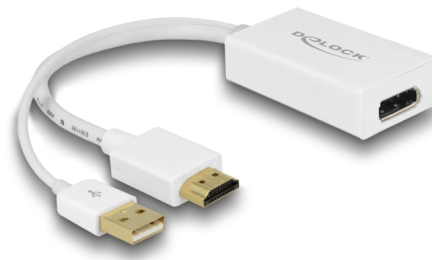

Delock Adaptor HDMI-A tată > DisplayPort 1.2 mamă alb

Descriere scurta

Acest adaptor de la Delock permite conectarea unui monitor DisplayPort la sistemul dvs. printr-o interfață gratuită HDMI. Adaptorul acceptă o rezoluție de până la 4K Ultra HD la 30 Hz și este compatibil în sens invers cu Full HD 1080p.

24,5 cm

Nr. 62496

EAN: 4043619624966

Țara de origine: China

Pachet: Retail Box

Detalii tehnice

- Conectori:
 - Intrare:
 - 1 x HDMI-A cu 19 pini tată
 - 1 x USB Tip-A, tată (alimentare)
 - leșire:
 - 1 x DisplayPort cu 20 pini mamă
- Chipset: STDP2600
- DisplayPort 1.2 și High Speed HDMI specificație
- Receptor HDMI de mare viteză - rată de conectare de până la 2,97 Gb/s per pereche de date
- Rezoluție de până la 4Kx2K @ 30 Hz; 1920 x 1080 @ 120 Hz (în funcție de sistem și de componentele hardware conectate)
- Acceptă afișaje 3D
- Acceptă rata de eșantionare Audio 7.1 de până la 192 kHz
- Acceptă HDCP 1.3
- Conectori placat cu aur
- Adâncimea culorii:
 - RGB/YCC (4: 4: 4) - culoare de 16 biți
 - YCC (4: 2: 2/4: 2: 0) - culoare de 16 biți

- Consum energetic:
funcționare: cca 500 mW
standby: cca 25 mW
- Culoare: alb
- Lungime cablu, inclusiv conectori: cca 24,5 cm
- Independent de SO, nu este necesară instalarea de drivere

Cerinte de sistem

- Un port HDMI-A mamă disponibil
- Un port USB-A mamă disponibil
- Monitor cu interfață DisplayPort liberă
- Un cablu DisplayPort

Pachetul contine

- Adaptor HDMI la DisplayPort

Imagini