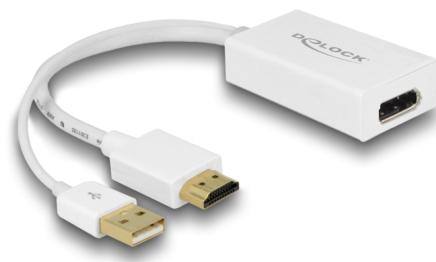

Delock Adapter HDMI-A muški > DisplayPort 1.2 ženski bijela

Opis

Ovaj Delock adapter omogućuje povezivanje DisplayPort monitora na sustav preko HDMI sučelja. Adapter podržava razlučivost do 4K Ultra HD pri 30 Hz i unatrag je kompatibilan s Full-HD 1080p.

24,5 cm

Predmet br. 62496

EAN: 4043619624966

Zemlja podrijetla: China

Pakiranje: Retail Box

Tehnički podaci

- Priključak:
 - Ulaz:
 - 1 x HDMI-A 19-polni muški
 - 1 x muški USB Tipa-A (dovod napajanja)
 - Izlaz:
 - 1 x DisplayPort 20-polni ženski
- Skup čipova: STDP2600
- DisplayPort 1.2 i High Speed HDMI specifikacija
- HDMI prijemnik velike brzine - brzina veze do 2,97 Gb/s po podatkovnom paru
- Razlučivost 4Kx2K @ 30 Hz; 1920 x 1080 @ 120 Hz (ovisno o sustavu i spojenom hardveru)
- Podržava 3D zaslone
- Podržava Audio 7.1 kanal brzine uzorkovanja do 192 kHz
- Podržava HDCP 1.3
- Pozlaćeni priključak
- Dubina boje:
 - RGB / YCC (4:4:4) - 16 bitna boja
 - YCC (4:2:2 / 4:2:0) - 16 bitna boja
- Utrošak snage:

rad: cca 500 mW

pripravnost: cca 25 mW

- Boja: bijela
- Duljina kabla zajedno s priključkom: oko 24,5 cm
- Neovisan o operativnom sustavu, nije potrebna instalacija upravljačkog programa

Preduvjeti sustava

- Jedan slobodan HDMI-A ženski
- Jedan slobodan USB-A ženski
- Monitor sa slobodni DisplayPort sučeljem
- Jedan kabel DisplayPort

Sadržaj pakiranja

- Adapter HDMI na DisplayPort

Slike