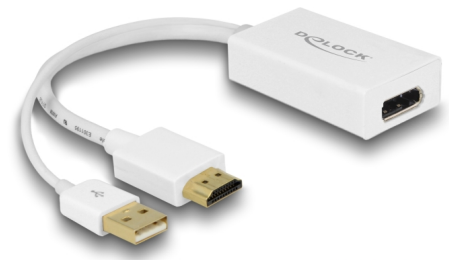

Delock Adattatore HDMI-A maschio > DisplayPort 1.2 femmina bianco

Descrizione

Questo adattatore Delock consente di collegare un monitor DisplayPort al proprio sistema tramite un'interfaccia HDMI libera. L'adattatore supporta una risoluzione fino a 4K Ultra HD a 30 Hz ed è compatibile con le configurazioni precedenti Full HD 1080p.

24,5 cm

Articolo n. 62496

EAN: 4043619624966

Paese di origine: China

Pacchetto: Retail Box

Dettagli tecnici

- Connettori:
 - Ingresso:
 - 1 x HDMI-A a 19 pin maschio
 - 1 x USB Tipo-A maschio (alimentatore)
 - Uscita:
 - 1 x DisplayPort a 20 pin femmina
- Chipset: STDP2600
- DisplayPort 1.2 e High Speed HDMI specifica
- Ricevitore HDMI ad Alta Velocità - velocità di connessione fino a 2,97 Gb/s per ogni coppia di dati
- Risoluzione fino a 4Kx2K @ 30 Hz; 1920 x 1080 @ 120 Hz (a seconda del sistema e dell'hardware collegato)
- Supporta display 3D
- Supporta un canale Audio a 7.1 fino a 192 kHz di frequenza di campionamento
- Supporta HDCP 1.3
- Connettori dorato
- Profondità del colore:
 - RGB/YCC (4:4:4) - colore a 16 bit
 - YCC (4:2:2/4:2:0) - colore a 16 bit

- Consumo:
funzionamento: ca. 500 mW
standby: ca. 25 mW
- Colore: bianco
- Lunghezza cavo con connettori: ca. 24,5 cm
- Sistema operativo indipendente, non è necessaria l'installazione del driver

Requisiti di sistema

- Un porta HDMI-A femmina disponibile
- Un porta USB-A femmina disponibile
- Monitor con un'interfaccia DisplayPort disponibile
- Un cavo DisplayPort

Contenuto della confezione

- Adattatore da HDMI a DisplayPort