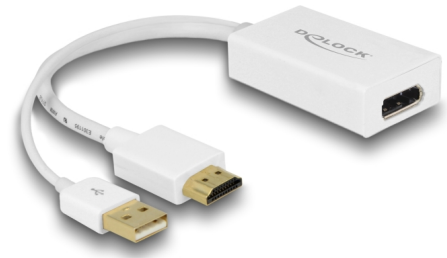

Delock Προσαρμογέας αρσενικού HDMI-A > θηλυκό DisplayPort 1.2 λευκό

Περιγραφή

Αυτός ο αντάπτορας από την Delock επιτρέπει τη σύνδεση π.χ. μιας οθόνης DisplayPort στο σύστημά σας μέσω μιας ελεύθερης διεπαφής HDMI. Ο αντάπτορας υποστηρίζει ανάλυση έως 4K Ultra HD στα 30 Hz και είναι συμβατός με προηγούμενες εκδόσεις Full-HD 1080p.

24,5 cm

Αρ. προϊόντος 62496

EAN: 4043619624966

Χώρα προέλευσης: China

Συσκευασία: Retail Box

Προδιαγραφές

- Συνδετήρας:
 - Είσοδος:
 - 1 x HDMI-A 19 ακίδων, θηλυκή
 - 1 x αρσενικό USB τύπου-A (παροχή ρεύματος)
 - Έξοδος:
 - 1 x DisplayPort 20 ακίδων, θηλυκό
- Chipset: STDP2600
- Προδιαγραφή DisplayPort 1.2 και High Speed HDMI
- Δέκτης HDMI Υψηλής ταχύτητας - ρυθμός ζεύξης έως 2,97 Gb/s ανά ζεύγος δεδομένων
- Ανάλυση έως και 4Kx2K @ 30 Hz; 1920 x 1080 @ 120 Hz (ανάλογα με το σύστημα και το συνδεδεμένο υλικό)
- Υποστηρίζει οθόνες 3D
- Υποστηρίζει κανάλι Audio 7.1 έως 192 kHz ρυθμό δείγματος
- Υποστηρίζει HDCP 1.3
- Επιχρυσωμένο βύσμα
- Βάθος χρώματος:
 - RGB / YCC (4:4:4) - χρώμα 16 bit
 - YCC (4:2:2 / 4:2:0) - χρώμα 16 bit