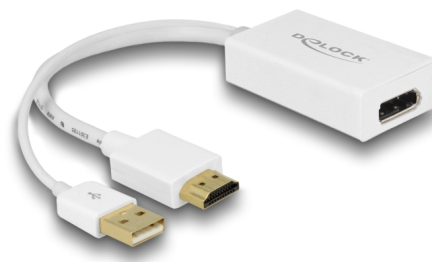

Delock Adaptér HDMI-A samec > DisplayPort 1.2 samice bílá

Popis

Tento adaptér od Delocku umožňuje připojení DisplayPort monitoru k vašemu systému přes volné rozhraní HDMI. Adaptér podporuje rozlišení až do 4K Ultra HD při 30 Hz a je zpětně kompatibilní s Full-HD 1080p.

24,5 cm

Číslo produktu 62496

EAN: 4043619624966

Země původu: China

Balení: Kartonová krabice

Technické detaily

- Konektor:
 - Vstup:
 - 1 x HDMI-A 19 pin samec
 - 1 x USB Typ-A samec (napájení)
 - Výstup:
 - 1 x DisplayPort 20 pinový samice
- Chipset: STDP2600
- DisplayPort 1.2 specifikace a High Speed HDMI
- High Speed HDMI přijímač – rychlost spojení až 2,97 Gb/s na datovém páru
- Rozlišení až 4Kx2K @ 30 Hz; 1920 x 1080 @ 120 Hz (v závislosti an systému a připojeném hardware)
- Podporuje 3D zobrazení
- Podporuje Audio 7.1 kanál až do vzorkovací frekvence 192 kHz
- Podporuje HDCP 1.3
- Pozlacené konektory
- Barevná hloubka:
 - RGB / YCC (4:4:4) - 16 bit barva
 - YCC (4:2:2 / 4:2:0) - 16 bit barva
- Spotřeba energie:

v činnosti: cca. 500 mW
standby režim: cca. 25 mW

- Barva: bílá
- Délka kabelu včetně konektorů: cca. 24,5 cm
- Nezávislé na operačním systému, nevyžaduje instalaci žádných ovladačů

Systémové požadavky

- Volný port HDMI-A samice
- Volný port USB-A samice
- Monitor s volným rozhraním DisplayPort
- Jeden DisplayPort kabel