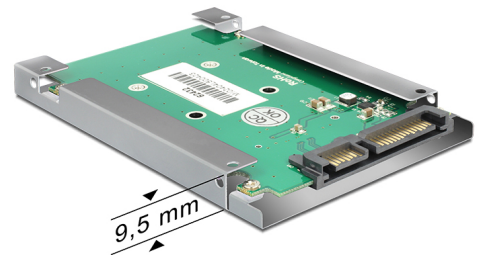

# Delock 22 tűs SATA-átalakító > mSATA 2.5"-os kerettel

## Leírás

Ez a Delock átalakító lehetővé teszi, hogy egy mSATA SSD-t csatlakoztasson teljes méretű vagy félméretű formátumban, amely 2.5"-os merevlemezként használható. Az átalakítót egy 22 tűs SATA-csatolón keresztül telepítheti a rendszer belsejébe.

## Műszaki adatok

- Formátványozó: 2.5"
- Csatlakozó:
  - 1 x 22 tűs SATA dugós csatlakozó
  - 1 x mSATA bővítőhely (fél / teljes méret)
- 3,3 V-os mSATA memóriához
- Akár 6 Gb/s sebességű adatátvitel
- Rendszerindításra alkalmas
- Operációs rendszertől független, illesztőprogram telepítése nem szükséges