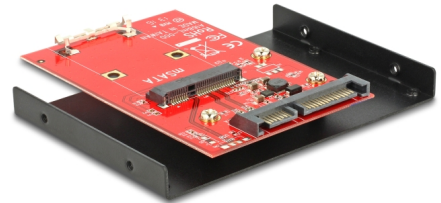

# Delock 22 tűs SATA-átalakító > teljes méretű mSATA 3.5" méretű kerettel

## Leírás

A 3.5"-os merevlemez alakú Delock-átalakító lehetővé teszi, hogy egy mSATA SSD-t csatlakoztasson a 22 tűs SATA-porton keresztül. A termékhez kapott fémkerettel egy 3.5"-os merevlemezhez hasonlóan csatlakoztathatja az átalakítót a rendszeréhez.

## Műszaki adatok

- Formatéyző: 3.5"
- Csatlakozó:
  - 1 x SATA 22 érintkezős dugó
  - 1 x mSATA bővítőhely (fél / teljes méret)
- Akár 6 Gb/s sebességű adatátvitel
- Rendszerindításra alkalmas
- Retesz az mSATA modulhoz, a teljes méret is elfér benne
- Operációs rendszertől független, illesztőprogram telepítése nem szükséges