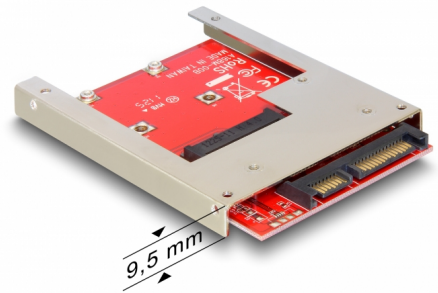

# Delock 2.5"-os SATA-átalakító, 22 tűs > 1 x mSATA - 9,5 mm

## Leírás

Ez a Delock átalakító lehetővé teszi, hogy egy mSATA SSD-t csatlakoztasson fél méretű vagy teljes méretű formátumban, amely 2.5"-os merevlemezként használható. Az átalakítót egy 22 tűs SATA-csatolón keresztül telepítheti a rendszer belsejébe.

## Műszaki adatok

- Csatlakozó:
  - 1 x 22 érintkezős SATA 6 Gb/s dugó >
  - 1 x mSATA bővítőhely (fél / teljes méret)
- Formatényező: 2.5"
- 3,3 V-os mSATA modulhoz
- Akár 6 Gb/s sebességű adatátvitel
- Rendszerindításra alkalmas
- Operációs rendszertől független, illesztőprogram telepítése nem szükséges