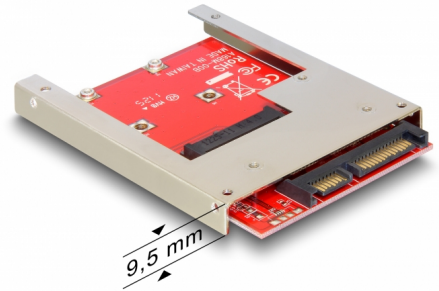

Delock 2.5" pretvarač SATA 22-polni > 1 x mSATA - 9,5 mm

Opis

Ovaj Delockov pretvarač omogućava priključivanje mSATA SSD u pola veličine ili punom formatu, koji se može koristiti kao HDD od 2.5". Pretvarač će se ugraditi u kućište sustava putem SATA 22-polnog sučelja.

Predmet br. 61892

EAN: 4043619618927

Zemlja podrijetla: Taiwan,
Republic of China

Pakiranje: Retail Box

Tehnički podaci

- Priključak:
 - 1 x 22-pinski SATA 6 Gb/s, muški >
 - 1 x mSATA utor (polovični / cijeli)
- Čimbenik oblika: 2.5"
- Za 3,3 V mSATA modul
- Brzina prijenosa podataka do 6 Gb/s
- Može se pokrenuti
- Neovisan o operativnom sustavu, nije potrebna instalacija upravljačkog programa

Preduvjeti sustava

- Slobodno SATA sučelje

Sadržaj pakiranja

- Pretvarač
- Metalni okvir
- Vijci
- Korisnički priručnik

Slike