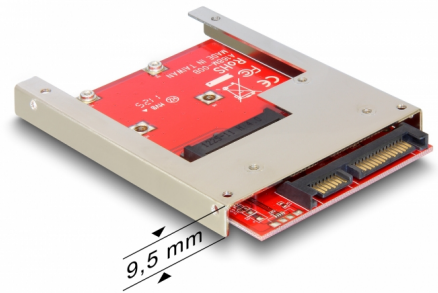

Delock 2.5" Μετατροπέας SATA 22 ακίδων > 1 x mSATA - 9,5 mm

Περιγραφή

Αυτός ο μετατροπέας από τη Delock επιτρέπει τη σύνδεση ενός δίσκου mSATA SSD σε διαμόρφωση μισού ή πλήρους μεγέθους που μπορεί να χρησιμοποιηθεί ως δίσκος HDD 2.5". Ο μετατροπέας μπορεί να τοποθετηθεί στο σύστημά σας εσωτερικά μέσω μιας διεπαφής SATA 22 ακίδων.

Αρ. προϊόντος 61892

EAN: 4043619618927

Χώρα προέλευσης:
Taiwan, Republic of
China

Συσκευασία: Retail Box

Προδιαγραφές

- Συνδετήρας:
 - 1 x SATA 6 Gb/s 22 ακίδων, αρσενική >
 - 1 x υποδοχή mSATA (μισού / πλήρους μεγέθους)
- Παράγοντας μορφής: 2.5"
- Για μονάδα mSATA 3,3 V
- Ρυθμός μεταφοράς δεδομένων της τάξης των 6 Gb/s
- Δίσκος επανεκκίνησης
- Ανεξαρτήτως λειτουργικού συστήματος, δεν χρειάζεται εγκατάσταση μονάδας

Απαιτήσεις συστήματος

- Μια ελεύθερη διεπαφή SATA

Περιεχόμενα συσκευασίας

- Μετατροπέας
- Μεταλλικό πλαίσιο
- βίδες
- Εγχειρίδιο χρήστη

Εικόνες