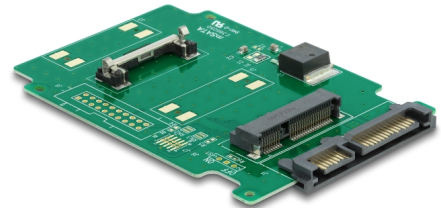

Delock Pretvarač SATA 22-polni na mSATA pune veličine

Opis

Ovaj pretvarač tvrtke Delock omogućava spajanje mSATA modula. Pri uporabi modula mSATA u formatu polovične dimenzije, Delock adapter 65228 može se koristiti za produžetak modula u format pune dimenzije. Pretvarač će se ugraditi u kućište sustava putem SATA 22-polnog sučelja.

Predmet br. 61881

EAN: 4043619618811

Zemlja podrijetla: China

Pakiranje: Retail Box

Tehnički podaci

- Priključak:
 - 1 x 22-pinski SATA, muški
 - 1 x mSATA utor (cijeli)
- Za 3,3 V mSATA modul
- Radna temperatura: -40 °C ~ 85 °C
- Temperatura skladištenja: -50 °C ~ 95 °C
- Mjere (DxŠxV): oko 100 x 65 x 8 mm
- Neovisan o operativnom sustavu, nije potrebna instalacija upravljačkog programa

Preduvjeti sustava

- Slobodno 22-polno SATA sučelje

Sadržaj pakiranja

- Pretvarač

- Vijci

Slike