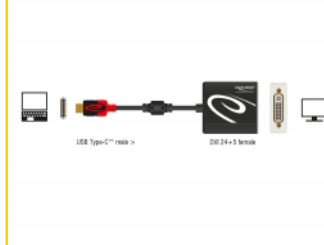

Απαιτήσεις συστήματος

- Chrome OS
- iPad Pro (2018)
- Linux Kernel 4.3 ή νεότερο
- Mac OS 10.12 ή νεότερο
- Windows 7/7-64/8.1/8.1-64/10/10-64/11
- Windows 10 Mobile
- Η/Υ ή φορητός υπολογιστής με ελεύθερη θύρα USB Type-C™ και εναλλακτική λειτουργία DisplayPort ή
- Η/Υ ή φορητός υπολογιστής με ελεύθερη θύρα Thunderbolt™ 3

Περιεχόμενα συσκευασίας

- Προσαρμογέας USB-C™ σε DVI

Εικόνες