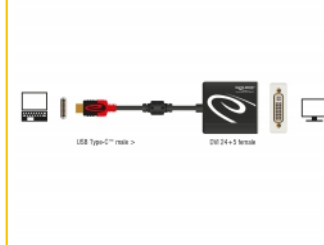

Configuration système requise

- Chrome OS
- iPad Pro (2018)
- Linux Kernel 4.3 ou version ultérieure
- Mac OS 10.12 ou version ultérieure
- Windows 7/7-64/8.1/8.1-64/10/10-64/11
- Windows 10 Mobile
- PC ou ordinateur portable avec un port USB Type-C™ libre et le mode DisplayPort Alternate ou
- PC ou ordinateur portable avec un port Thunderbolt™ 3 libre

Contenu de l'emballage

- Adaptateur USB-C™ à DVI

Image