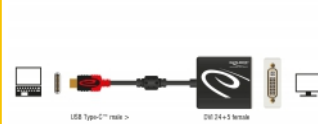

Requisitos del sistema

- Chrome OS
- iPad Pro (2018)
- Linux Kernel 4.3 o superior
- Mac OS 10.12 o superior
- Windows 7/7-64/8.1/8.1-64/10/10-64/11
- Windows 10 Mobile
- Equipo de sobremesa portátil con un puerto USB Type-C™ y modo alternativo DisplayPort o
- Equipo de sobremesa o portátil con un puerto Thunderbolt™ 3 disponible

---

Contenido del paquete

- Adaptador USB-C™ a DVI

Image