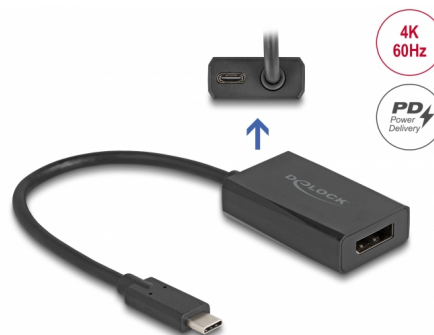

Delock Adaptor DisplayPort mamă la USB Type-C™ tată (DP Alt Mode) 4K cu PD 85 W

Descriere scurta

Acest adaptor de la Delock permite conectarea unui monitor USB Type-C™ (Mod alternativ DisplayPort) la o interfață DisplayPort liberă a unui computer sau laptop.

Ideal pentru monitor USB-C™ portabil

Adaptorul permite conectarea unui monitor portabil la o interfață DisplayPort și alimentarea monitorului în același timp. Prin urmare, este necesară conectarea unei surse de alimentare la adaptor, care să corespundă puterii de intrare a monitorului.

Livrarea sursei USB (USB PD 3.0) acceptă până la 85 wați

Adaptorul are un port USB Type-C™ Power Delivery. Dacă la acest port este conectată o sursă de alimentare, dispozitivul care este conectat la portul tată USB-C™ va fi încărcat cu până la 85 de wați în timpul funcționării.

Nr. 61059

EAN: 4043619610594

Țara de origine: China

Pachet: Retail Box

Detalii tehnice

• Conectori:

Intrare:

1 x DisplayPort mamă

1 x USB Type-C™ mamă (sursă de alimentare)

Ieșire: 1 x USB Type-C™ tată

- DisplayPort 1.2 specificație
- Direcție semnal: intrare DisplayPort > ieșire USB Type-C™
- Rezoluție de până la 3840 x 2160 @ 60 Hz (în funcție de sistem și de componentele hardware conectate)
- Transfer al semnalelor audio și video
- Acceptă HDCP 1.4 și 2.3
- Culoare: negru
- Lungime cablu fără conectori: cca 15 cm