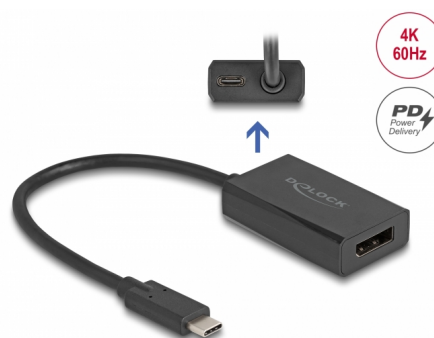

Delock Adapter DisplayPort ženski na USB Type-C™ muški (DP Alt Mode) 4K s PD 85 W

Opis

Ovaj adapter tvrtke Delock omogućava spajanje USB Type-C™ (DisplayPort alternativni način rada) monitor na slobodno DisplayPort sučelje stolnog ili prijenosnog računala.

Idealno za prijenosni USB-C™ monitor

Adapter omogućuje spajanje prijenosnog monitora na DisplayPort sučelje uz istovremeno napajanje monitora. Zbog toga na adapter treba spojiti napajanje koje odgovara ulaznoj snazi monitora.

USB napajanje (USB PD 3.0) podržava do 85 W

Adapter ima USB Type-C™ priključak za napajanje. Ako je napajanje spojeno na ovaj priključak, uređaj koji je spojen na USB-C™ muški priključak puni se s do 85 W tijekom rada.

Predmet br. 61059

EAN: 4043619610594

Zemlja podrijetla: China

Pakiranje: Retail Box

Tehnički podaci

- Priključak:
 - Ulaz:
 - 1 x DisplayPort ženski
 - 1 x USB Type-C™ ženski (izvor napajanja)
 - Izlaz: 1 x USB Type-C™ muški
- Podaci za DisplayPort 1.2
- Detekcija signala: DisplayPort ulaz > USB Type-C™ izlaz
- Razlučivost 3840 x 2160 @ 60 Hz (ovisno o sustavu i spojenom hardveru)
- Prijenos audio i video signala
- Podržava HDCP 1.4 i 2.3
- Boja: crno
- Duljina kabela bez konektora: oko 15 cm