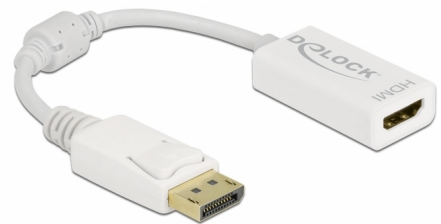

Delock Adapter DisplayPort 1.1-dugós csatlakozó-HDMI-csatlakozóhüvely passzív fehér

Leírás

Ezzel a Delock adapterrel HDMI-monitort csatlakoztathat a rendszeréhez egy szabad DisplayPort-csatolón keresztül.

15 cm

Tételszám 61015

EAN: 4043619610150

Származási hely: China

Csomag: Retail Box

Műszaki adatok

- Csatlakozó:
 - 1 x DisplayPort dugó >
 - 1 x HDMI-A hüvely
- Lapkakészlet: NXP PTN3361
- DisplayPort 1.1 és High Speed HDMI specifikáció
- Passzív konverter (level shifter), csak DP++ kimenettel rendelkező videokártyákhoz
- Felbontás: max. 1920 x 1200 @ 60 Hz (a rendszertől és csatlakoztatott hardvertől függően)
- Készenléti üzemmód érzékelése, automatikus váltás készenléti üzemmódból alvó üzemmódra
- 1 x ferrittekerccs
- Kábelhosszúság csatlakozó nélkül: kb. 15 cm
- Szín: fehér
- Operációs rendszertől független, illesztőprogram telepítése nem szükséges

Rendszerkövetelmények

- Egy szabad DisplayPort DP++-csatlakozóhévely
-

A csomag tartalma

- DisplayPort > HDMI adapter
-

Képek

Interface

Csatlakozó 1:	1 x DisplayPort dugó
Csatlakozó 2:	1 x HDMI-A hüvely

Technical characteristics