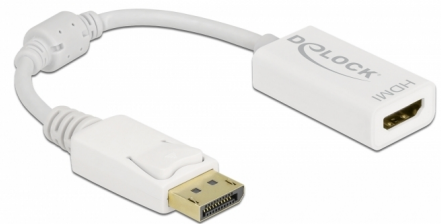

Delock Adapter DisplayPort 1.1 hane till HDMI hona passiv vit

Beskrivning

Denna adapter från Delock möjliggör anslutning av en HDMI-bildskärm till ditt system via ett ledigt DisplayPort-gränssnitt.

15 cm

Artikelnummer 61015

EAN: 4043619610150

Ursprungsland: China

Paket: Retail Box

Specifikationer

- Anslutning:
 - 1 x DisplayPort hane >
 - 1 x HDMI-A hona
- Kringkretsar: NXP PTN3361
- DisplayPort 1.1 och High Speed HDMI specifikationer
- Passiv omvandlare (level shifter), endast lämplig för grafikkort med DP++ utmatning
- Upplösning upp till: 1920 x 1200 @ 60 Hz (beroende på systemet och ansluten maskinvara)
- Standby-detektering, standbyläget går automatiskt till viloläge
- 1 x ferritkärna
- Kabellängd utan kontakter: ca. 15 cm
- Färg: vit
- Oberoende av operativsystem, ingen drivrutinsinstallation krävs

Systemkrav

- En ledig DisplayPort DP++-port hona

Paketets innehåll

- Adapter DisplayPort till HDMI

Bilder

Interface

Kontakt 1:	1 x DisplayPort hane
Kontakt 2:	1 x HDMI-A hona

Technical characteristics

Kringkretsar:	NXP PTN3361
Maximum screen resolution:	1920 x 1200 @ 60 Hz

Physical characteristics

Ferritkärna:	1 x
Kabellängd:	15 cm
Färg:	vit