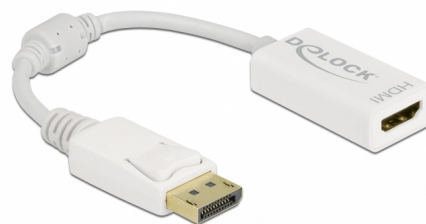

Delock Adaptor DisplayPort 1.1 tată la HDMI mamă, pasiv, alb

Descriere scurta

Acest adaptor de la Delock permite conectarea unui monitor HDMI la sistemul dvs. printr-o interfață gratuită DisplayPort.

15 cm

Nr. 61015

EAN: 4043619610150

Țara de origine: China

Pachet: Retail Box

Detalii tehnice

- Conectori:
 - 1 x DisplayPort tată >
 - 1 x HDMI-A mamă
- Chipset: NXP PTN3361
- DisplayPort 1.1 și High Speed HDMI specificație
- Convertor pasiv (schimbător nivel), potrivit numai pentru plăci video cu ieșire DP++
- Rezoluție de până la 1920 x 1200 @ 60 Hz (în funcție de sistem și de componentele hardware conectate)
- Detectarea în așteptare, regimul de așteptare intră automat în modul de hibernare
- 1 x miez de ferită
- Lungime cablu fără conectori: cca 15 cm
- Culoare: alb
- Independent de SO, nu este necesară instalarea de drivere

Cerinte de sistem

- Un port DisplayPort DP++ mamă disponibil

Pachetul contine

- Adaptor DisplayPort la HDMI

Imagini

Interface

Conector 1:	1 x DisplayPort tată
Conector 2:	1 x HDMI-A mamă

Technical characteristics

Chipset:	NXP PTN3361
Maximum screen resolution:	1920 x 1200 @ 60 Hz

Physical characteristics

Ferrite core:	1 x
Cable length:	15 cm
Colour:	alb