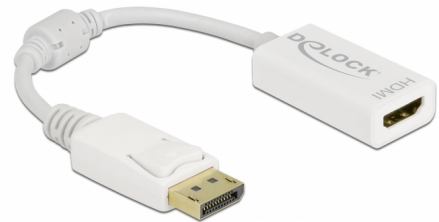

Delock Προσαρμογέας αρσενικού DisplayPort 1.1 σε θηλυκό HDMI Παθητικός λευκό

Περιγραφή

Αυτός ο αντάπτορας από την Delock επιτρέπει τη σύνδεση π.χ. μιας οθόνης HDMI στο σύστημά σας μέσω μιας ελεύθερης διεπαφής DisplayPort.

15 cm

Αρ. προϊόντος 61015

EAN: 4043619610150

Χώρα προέλευσης: China

Συσκευασία: Retail Box

Προδιαγραφές

- Συνδετήρας:
 - 1 x DisplayPort, αρσενικό >
 - 1 x HDMI-A θηλυκό
- Chipset: NXP PTN3361
- Προδιαγραφή DisplayPort 1.1 και High Speed HDMI
- Παθητικός αντάπτορας (level shifter) κατάλληλος μόνο για κάρτες γραφικών με έξοδο DP++
- Ανάλυση έως και 1920 x 1200 @ 60 Hz (ανάλογα με το σύστημα και το συνδεδεμένο υλικό)
- Εντοπισμός αναμονής, αυτόματη είσοδος αναμονής σε λειτουργία αδράνειας
- 1 x πηνίο φερρίτη
- Μήκος καλωδίου χωρίς το σύνδεσμο: περ. 15 cm
- Χρώμα: λευκό
- Ανεξαρτήτως Λειτουργικού συστήματος, δεν χρειάζεται εγκατάσταση μονάδας

Απαιτήσεις συστήματος

- Μία ελεύθερη θηλυκή θύρα DisplayPort DP++

Περιεχόμενα συσκευασίας

- Προσαρμογέας DisplayPort σε HDMI

Εικόνες

Interface

Συνδετήρας 1:	1 x DisplayPort αρσενικό
Συνδετήρας 2:	1 x HDMI-A θηλυκό

Technical characteristics

Chipset:	NXP PTN3361
Maximum screen resolution:	1920 x 1200 @ 60 Hz

Physical characteristics

πηγίο φερρίτη:	1 x
Μήκος καλωδίου:	15 cm
Χρώμα:	λευκό