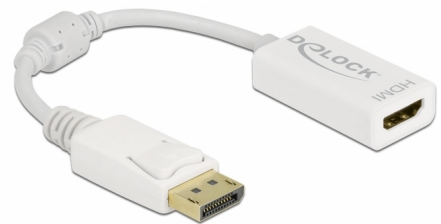

Delock Adaptér DisplayPort 1.1 samec na HDMI samice pasivní bílá

Popis

Tento adaptér od Delocku umožňuje připojení HDMI monitoru k vašemu systému přes volné rozhraní DisplayPort.

15 cm

Číslo produktu 61015

EAN: 4043619610150

Země původu: China

Balení: Kartonová krabice

Technické detaily

- Konektor:
 - 1 x DisplayPort samec >
 - 1 x HDMI-A samice
- Chipset: NXP PTN3361
- DisplayPort 1.1 specifikace a High Speed HDMI
- Pasivní konvertor (level shifter), vhodný pouze pro grafické karty s výstupem DP++
- Rozlišení až 1920 x 1200 @ 60 Hz (v závislosti na systému a připojeném hardware)
- Standby detekce, standby vyvolává automaticky režim spánku
- 1 x feritové jádro
- Délka kabelu bez konektorů: cca. 15 cm
- Barva: bílá
- Nezávislé na operačním systémem, nevyžaduje instalaci žádných ovladačů

Systémové požadavky

- Volný port DisplayPort DP++ samice

Obsah balení

- Adaptér DisplayPort > HDMI

Příslušenství

Interface

Konektor 1:	1 x DisplayPort samec
Konektor 2:	1 x HDMI-A samice

Technical characteristics

Chipsetem:	NXP PTN3361
Maximum screen resolution:	1920 x 1200 @ 60 Hz

Physical characteristics

Feritové jádro:	1 x
Délka kabelu:	15 cm
Barva:	bílá