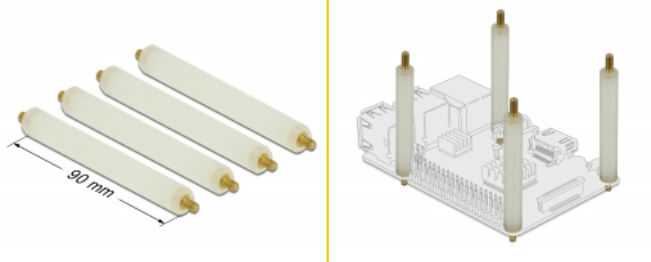

Delock Rozpychacz M4 x M4, sześciokątny, zewnętrzny / wewnętrzny, 90 mm niebarwiony, 4 szt

Opis

Rozpychacze Delock z różnymi gwintami pozwalają na montaż płytek drukowanych w zadanej odległości od innych elementów. Odsunięcie płytek od innych elementów umożliwia lepszą wentylację i zapewnia optymalną odporność na wysokie temperatury, np. w obudowie PC.

Numer artykułu 60274

EAN: 4043619602742

Kraj pochodzenia: China

Opakowanie: Poly bag

Szczegóły techniczne

- Długość: ok. 90 mm
- Gwint: M4 x M4
- Rodzaj gwintu: zewnętrzny / wewnętrzny
- Długość gwintu: 6 mm
- Rozmiar klucza: 9,5 mm
- Kształt: sześciokątny
- Stopień ochrony przeciwpożarowej: 94V-2
- Materiał: tworzywo sztuczne
- Kolor: naturalny

Zawartość opakowania

- 4 x podkładka

Zdjęcia

Physical characteristics

Thread length:	6 mm
Materiał:	Plastik
Długość:	90 mm
Kolor:	naturalny
Thread type:	M4 x M4
Rozmiar klucza:	9,5 mm