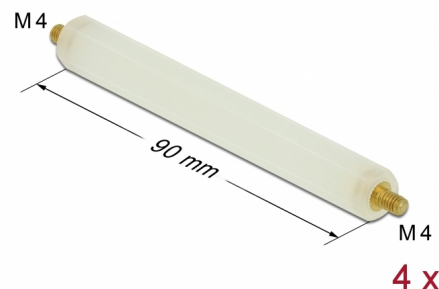

Delock Rozpychacz M4 x M4, sześciokątny, zewnętrzny / wewnętrzny, 90 mm niebarwiony, 4 szt

Opis

Rozpychacze Delock z różnymi gwintami pozwalają na montaż płytek drukowanych w zadanej odległości od innych elementów. Odsunięcie płytek od innych elementów umożliwia lepszą wentylację i zapewnia optymalną odporność na wysokie temperatury, np. w obudowie PC.

Numer artykułu 60274

EAN: 4043619602742

Kraj pochodzenia: China

Opakowanie: Poly bag

Szczegóły techniczne

- Długość: ok. 90 mm
- Gwint: M4 x M4
- Rodzaj gwintu: zewnętrzny / wewnętrzny
- Długość gwintu: 6 mm
- Rozmiar klucza: 9,5 mm
- Kształt: sześciokątny
- Stopień ochrony przeciwpożarowej: 94V-2
- Materiał: tworzywo sztuczne
- Kolor: naturalny

Zawartość opakowania

- 4 x podkładka

Zdjęcia

Physical characteristics

Thread length:	6 mm
Materiał:	Plastik
Długość:	90 mm
Kolor:	naturalny
Thread type:	M4 x M4
Rozmiar klucza:	9,5 mm