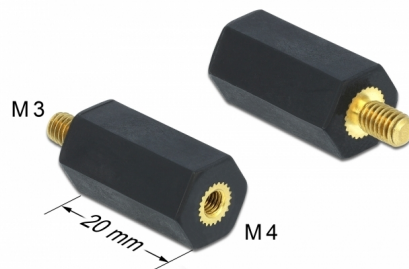

# Delock Rozpychacz M4 x M3, sześciokątny, wewnętrzny / zewnętrzny, 20 mm czarny, 4 szt

## Opis

Rozpychacze Delock pozwalają na montaż płytek drukowanych w zadanej odległości od innych elementów. Odsunięcie płytek od innych elementów umożliwia lepszą wentylację i zapewnia optymalną odporność na wysokie temperatury, np. w obudowie PC.

## Szczegóły techniczne

- Długość: ok. 20 mm
- Gwint: M4 x M3
- Rodzaj gwintu: wewnętrzny / zewnętrzny
- Długość gwintu:  
wewnętrzny: 9,3 mm  
zewnętrzny: 6,5 mm
- Rozmiar klucza: 10 mm
- Kształt: sześciokątny
- Stopień ochrony przeciwpożarowej: 94V-2
- Materiał: tworzywo sztuczne
- Kolor: czarny

## Physical characteristics

|                |         |
|----------------|---------|
| Thread length: | 6,5 mm  |
| Materiał:      | Plastik |
| Długość:       | 20 mm   |
| Kolor:         | czarny  |
| Thread type:   | M4 x M3 |