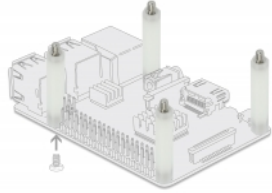

# Delock Rozpychacz M5 x M4, sześciokątny, wewnętrzny / zewnętrzny, 50 mm niebarwiony, 4 szt

## Opis

Rozpychacze Delock pozwalają na montaż płytek drukowanych w zadanej odległości od innych elementów. Odsunięcie płytek od innych elementów umożliwia lepszą wentylację i zapewnia optymalną odporność na wysokie temperatury, np. w obudowie PC.

## Szczegóły techniczne

- Długość: ok. 50 mm
- Gwint: M5 x M4
- Rodzaj gwintu: wewnętrzny / zewnętrzny
- Długość gwintu:  
wewnątrz: 5,5 mm  
zewnętrzne: 6 mm
- Rozmiar klucza: 9 mm
- Kształt: sześciokątny
- Stopień ochrony przeciwpożarowej: 94V-2
- Materiał: tworzywo sztuczne
- Kolor: naturalny

## Physical characteristics

Thread length:	6 mm
Materiał:	Plastik
Długość:	50 mm
Kolor:	naturalny
Thread type:	M5 x M4
Rozmiar klucza:	9 mm