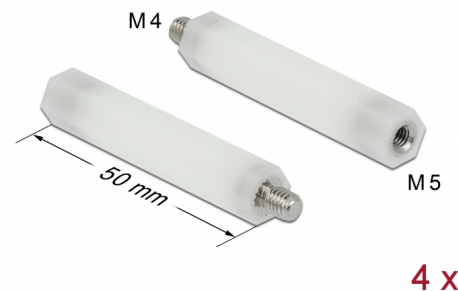

# Delock Rozpychacz M5 x M4, sześciokątny, wewnętrzny / zewnętrzny, 50 mm niebarwiony, 4 szt

## Opis

Rozpychacze Delock pozwalają na montaż płytek drukowanych w zadanej odległości od innych elementów. Odsunięcie płytek od innych elementów umożliwia lepszą wentylację i zapewnia optymalną odporność na wysokie temperatury, np. w obudowie PC.

## Szczegóły techniczne

- Długość: ok. 50 mm
- Gwint: M5 x M4
- Rodzaj gwintu: wewnętrzny / zewnętrzny
- Długość gwintu:  
wewnątrz: 5,5 mm  
zewnętrzne: 6 mm
- Rozmiar klucza: 9 mm
- Kształt: sześciokątny
- Stopień ochrony przeciwpożarowej: 94V-2
- Materiał: tworzywo sztuczne
- Kolor: naturalny

## Physical characteristics

Thread length:	6 mm
Materiał:	Plastik
Długość:	50 mm
Kolor:	naturalny
Thread type:	M5 x M4
Rozmiar klucza:	9 mm