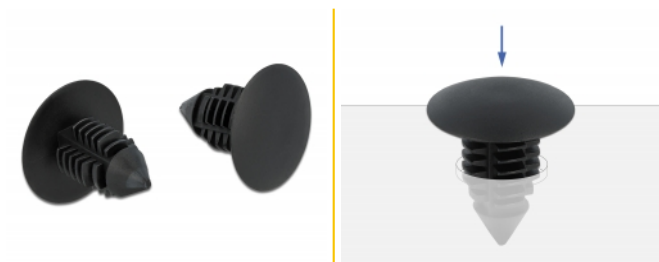

## Popis

Tyto přichytky ve tvaru jedle značky Delock jsou vhodné k zakrytí vrtaných děr, závitových děr a zaslepení otvorů. Lze je použít i jako rychloupínky pro kabelové přichytky, desky a jiné součásti.

## Technické detaily

- Délka: cca. 14,5 mm
- Průměr: cca. 15 mm
- Průměr montážní díry: 7 mm
- Velikost otvoru: 3,2 - 6,0 mm
- Materiál: Nylon 66
- Požární odolnost: 94V-2
- Barva: černá

## Obsah balení

- 10 x přichytek ve tvaru jedle

## Physical characteristics

Materiál:	Nylon 66
Diameter:	15 mm
Délka:	14,5 mm
Barva:	černá
Průměr montážní díry:	7 mm
Velikost otvoru:	3,2 - 6,0 mm