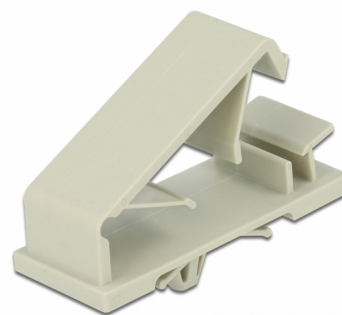

Delock Support de câble avec ancrage intégré à expansion, gris, 10 unités

Description

Ces porte-câbles de Delock permettent de ranger clairement et nettement les câbles exposés.

Extension d'ancrage intégré

Avec un ancrage intégré additionnel à expansion, ces supports de câble conviennent au montage dans des orifices percés, par exemple, dans un logement de PC ou sur une platine de montage.

Application simple

L'ancrage peut être poussé dans l'orifice pré-percé d'une plaque ou à l'arrière de la plaque ; l'ancrage s'étend encore et se verrouille sur place.

10 x

N° produit 60186

EAN: 4043619601868

Pays d'origine: Taiwan,
Republic of China

Emballage: Poly bag

Détails techniques

- Ancrage à expansion
- Diamètre d'orifice de montage : 6,5 mm
- Orifice : 0,5 - 2,2 mm
- Matière : nylon 66
- Indice de résistance au feu : 94V-2
- Couleur : gris
- Dimensions (LxlxH) : env. 44,3 x 18,8 x 10,0 mm