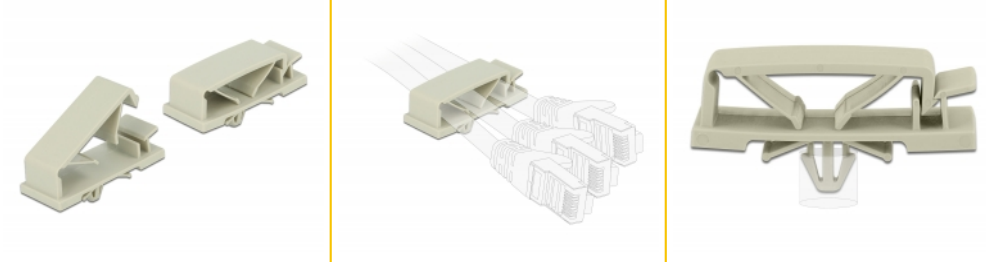

Delock Support de câble avec ancrage intégré à expansion, gris, 10 unités

Description

Ces porte-câbles de Delock permettent de ranger clairement et nettement les câbles exposés.

Extension d'ancrage intégré

Avec un ancrage intégré additionnel à expansion, ces supports de câble conviennent au montage dans des orifices percés, par exemple, dans un logement de PC ou sur une platine de montage.

Application simple

Emballage: Poly bag

Détails techniques

- Ancrage à expansion
- Diamètre d'orifice de montage : 6,5 mm
- Orifice : 0,5 - 2,2 mm
- Matière : nylon 66
- Indice de résistance au feu : 94V-2
- Couleur : gris
- Dimensions (LxlxH) : env. 44,3 x 18,8 x 10,0 mm

Contenu de l'emballage

- 10 x soutien de câble

Image

Physical characteristics

Matériaux:	nylon 66
Longueur:	44,3 mm
Width:	18,8 mm
Height:	10,0 mm
Couleur:	gris
Diamètre d'orifice de montage:	6,5 mm
Orifice:	0,5 - 2,2 mm