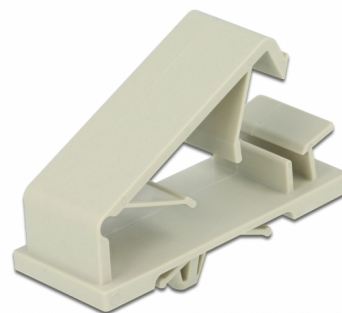

Delock Držák kabelu s rozpínavou kotvou, šedý, 10 ks

Popis

Tyto držáky kabelů značky Delock umožňují jasné a přehledné uspořádání odhalených kabelů.

Integrovaná rozšiřující kotva

Díky integrované rozpínavé kotvě jsou tyto držáky kabelů vhodné k montáži do vyvrtaných otvorů, jako např. ve skříni počítače nebo na montážní desce.

Snadná aplikace

Kotvu lze nastříčit do předem vyvrtaného otvoru v desce a na zadní stranu desky. Kotva se opět rozšíří a zapadne na místo.

10 x

Číslo produktu 60186

EAN: 4043619601868

Země původu: Taiwan,
Republic of China

Balení: Poly bag

Technické detaily

- Rozpínavá kotva
- Průměr montážní díry: 6,5 mm
- Velikost otvoru: 0,5 - 2,2 mm
- Materiál: Nylon 66
- Požární odolnost: 94V-2
- Barva: šedá
- Rozměry (DxŠxV): cca. 44,3 x 18,8 x 10,0 mm

Obsah balení

- 10 x držák kabelu

Příslušenství

Physical characteristics

Materiál:	Nylon 66
Délka:	44,3 mm
Width:	18,8 mm
Height:	10,0 mm
Barva:	šedá
Průměr montážní díry:	6,5 mm
Velikost otvoru:	0,5 - 2,2 mm