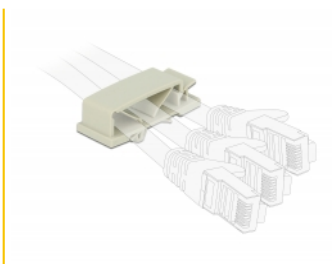

Delock Držák kabelu s rozpínavou kotvou, šedý, 10 ks

Popis

Tyto držáky kabelů značky Delock umožňují jasné a přehledné uspořádání odhalených kabelů.

Integrovaná rozšiřující kotva

Díky integrované rozpínavé kotvě jsou tyto držáky kabelů vhodné k montáži do vyvrtaných otvorů, jako např. ve skříni počítače nebo na montážní desce.

Snadná aplikace

Kotvu lze nastříčit do předem vyvrtaného otvoru v desce a na zadní stranu desky. Kotva se opět rozšíří a zapadne na místo.

10 x

Číslo produktu 60186

EAN: 4043619601868

Země původu: Taiwan,
Republic of China

Balení: Poly bag

Technické detaily

- Rozpínavá kotva
- Průměr montážní díry: 6,5 mm
- Velikost otvoru: 0,5 - 2,2 mm
- Materiál: Nylon 66
- Požární odolnost: 94V-2
- Barva: šedá
- Rozměry (DxŠxV): cca. 44,3 x 18,8 x 10,0 mm

Obsah balení

- 10 x držák kabelu

Příslušenství

Physical characteristics

Materiál:	Nylon 66
Délka:	44,3 mm
Width:	18,8 mm
Height:	10,0 mm
Barva:	šedá
Průměr montážní díry:	6,5 mm
Velikost otvoru:	0,5 - 2,2 mm