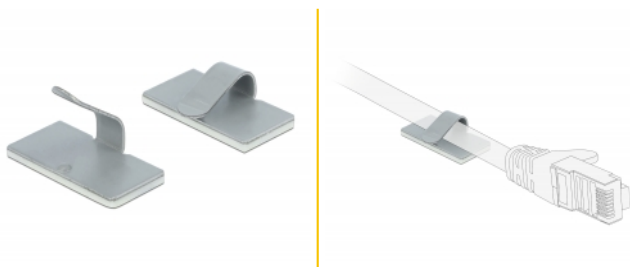

Delock Clemă de cablu din oțel, autoadezive, 10 bucăți

Descriere scurta

Aceste cleme de cablu de la Delock permit o sortare clară și ordonată a cablurilor expuse.

Aplicare simplă

Clemele de cablu au un sticker adeziv în partea de jos, pentru a fi montate ușor, de exemplu pe un PCB sau într-un procesor PC. Cablul este fixat prin apăsarea ambelor curele.

10 x

Nr. 60184

EAN: 4043619601844

Țara de origine: Taiwan,
Republic of China

Pachet: Poly bag

Detalii tehnice

- Autocolant
- Material: oțel
- Culoare: gri
- Dimensiunii (LxIxI): aprox. 20,0 x 10,0 x 11,6 mm

Pachetul contine

- 10 x clemă de cablu

Imagini

Physical characteristics

Material:	oțel inoxidabil
Lungime:	20,0 mm
Width:	10,0 mm
Height:	11,6 mm
Colour:	gri