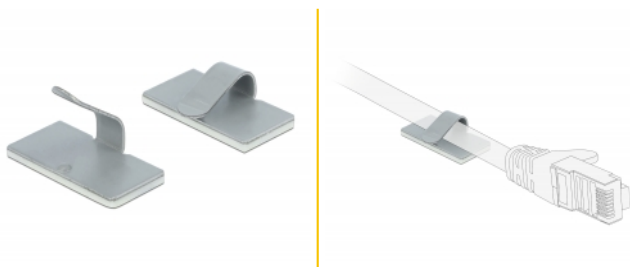

Delock Kabelová příchytka, samolepicí, ocel, 10 ks

Popis

Tyto kabelové svěrky značky Delock umožňují jasné a spořádané utřídění odhalených kabelů.

Snadná aplikace

Kabelové příchytky mají na spodní straně přilnavou nálepku, pomocí které je lze snadno namontovat např. na desku tištěných spojů nebo do skříně počítače. Kabel bude držen na místě přitisknutím obou proužků k sobě.

10 x

Číslo produktu 60184

EAN: 4043619601844

Země původu: Taiwan,
Republic of China

Balení: Poly bag

Technické detaily

- Samolepicí
- Materiál: ocel
- Barva: šedá
- Rozměry (DxŠxV): cca. 20,0 x 10,0 x 11,6 mm

Obsah balení

- 10 x kabelových svěrek

Příslušenství

Physical characteristics

Materiál:	nerezová ocel
Délka:	20,0 mm
Width:	10,0 mm
Height:	11,6 mm
Barva:	šedá