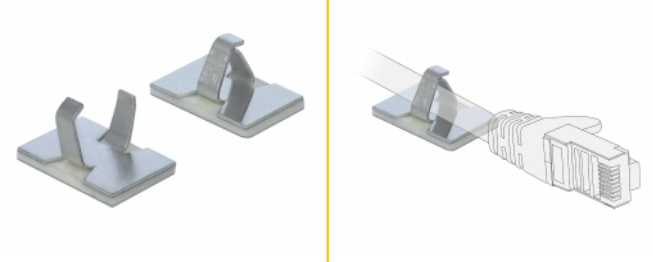

## Descriere scurta

Aceste cleme de cablu de la Delock permit o sortare clară și ordonată a cablurilor expuse.

### Aplicare simplă

Clemele de cablu au un sticker adeziv în partea de jos, pentru a fi montate ușor, de exemplu pe un PCB sau într-un procesor PC. Cablul este fixat prin apăsarea ambelor curele.

10 x

**Nr. 60183**

## Detalii tehnice

- Autocolant
- Material: aluminiu
- Culoare: argintiu
- Dimensiunii (LxIxÎ): aprox. 16,0 x 10,6 x 9,4 mm

### Physical characteristics

Material:	Aluminiu
Lungime:	16,0 mm
Width:	10,6 mm
Height:	9,4 mm
Colour:	argintiu