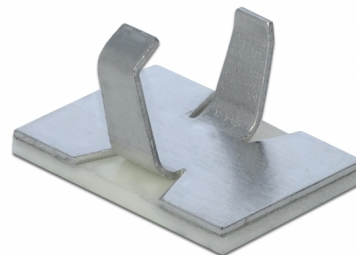

# Delock Clemă de cablu din aluminiu, autoadezive, 10 bucăți

## Descriere scurta

Aceste cleme de cablu de la Delock permit o sortare clară și ordonată a cablurilor expuse.

### Aplicare simplă

Clemele de cablu au un sticker adeziv în partea de jos, pentru a fi montate ușor, de exemplu pe un PCB sau într-un procesor PC. Cablul este fixat prin apăsarea ambelor curele.

10 x

**Nr. 60183**

### Physical characteristics

Material:	Aluminiu
Lungime:	16,0 mm
Width:	10,6 mm
Height:	9,4 mm
Colour:	argintiu