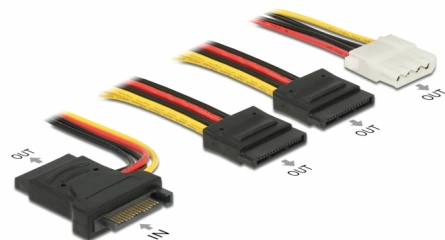

Delock Kabel za napajanje SATA 15-pinski muški > 3 x SATA ženski + 1 x Molex 4-pinski ženski 20 cm (PCB)

Opis

Ovaj kabel za napajanje tvrtke Delock može se spojiti preko SATA 15-pinskog ženskog jedinice za napajanje kako bi omogućio napajanje triju SATA tvrdih diskova i jednog IDE diska.

20 cm

Predmet br. 60171

EAN: 4043619601714

Zemlja podrijetla: China

Pakiranje: Plastična vrećica sa zip zatvaračem

Tehnički podaci

- Priključak:
 - 1 x SATA 15-polni muški >
 - 3 x SATA 15-polni ženski
 - 1 x Molex 4-polni ženski
- Presjek kabela: 18 AWG
- Napon: 5 V + 12 V
- Duljina zajedno s priključkom: oko 20 cm

Preduvjeti sustava

- Napajanje preko SATA 15-polni ženski

Sadržaj pakiranja

- Kabel napajanja

Slike

Interface

priključak:	1 x SATA 15-polni muški
Priključak 1:	3 x SATA 15-polni ženski
Priključak 2:	1 x Molex 4-polni ženski

Technical characteristics

Voltage:	5 V 12 V
----------	-------------

Physical characteristics

Cable length incl. connector:	20 cm
Conductor gauge:	AWG 18