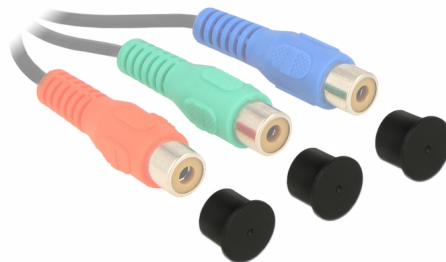

# Delock Capac de praf pentru RCA mamă 10 bucăți neagră

## Descriere scurta

Cu ajutorul acestui capac de praf, portul mamă Delock este protejat de murdărie sau deteriorări. Utilizarea capacului de praf păstrează conectorii sensibili gata de utilizare pe termen lung, în special în medii cu mult praf și în sectorul industrial.

## Detalii tehnice

- Capac de praf pentru RCA mamă
- Fără mâner
- Material: PE
- Culoare: negru
- Dimensiunii (Lxlxl): aprox. 12,7 x 10,3 x 9,2 mm

## Imagini

**General**

Style:	Fără mâner
--------	------------

**Interface**

connector:	RCA mamă
------------	----------

**Physical characteristics**

Material:	PE
Lungime:	12,7 mm
Width:	10,3 mm
Height:	9,2 mm
Colour:	negru