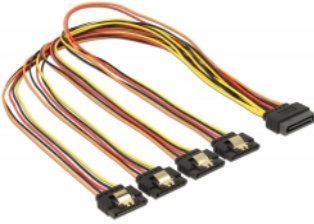

Delock Cablu SATA 15 pini alimentare tată cu funcție de blocare > SATA 15 pini alimentare mamă 4 x drept 50 cm

Descriere scurta

Acest cablu de la Delock poate furniza energie pentru patru dispozitive SATA prin intermediul unui conector de alimentare SATA gratuit de 15 pini al sursei de alimentare. Clemele metalice de pe mamă și clema de pe tată asigură fixarea sigură a cablului în poziție.

50 cm

Nr. 60158

EAN: 4043619601585

Țara de origine: China

Pachet: Pungă din plastic
cu închidere tip fermoar

Detalii tehnice

- Conectori:
 - 1 x SATA 15 pin alimentare tată cu funcție de blocare >
 - 4 x SATA 15 pin alimentare mamă cu clemă metalică drept
- Versiune cu 5 fire de alimentare
(galben = 12 V, negru = împământare, roșu = 5 V, portocaliu = 3,3 V)
- Grosime cablu: 22 AWG
- Cu cleme metalice aurii
- Lungime, inclusiv conectori: cca 50 cm

Cerinte de sistem

- Sursă de alimentare cu un conector de alimentare SATA liber

Pachetul contine

- Cablu de alimentare

Imagini

Interface

connector:	1 x SATA, 15 pini, tată
Conector 1:	4 x SATA, 15 pini, mamă

Physical characteristics

Conductor gauge:	22 AWG
Lungime cablu fără conectori:	50 cm