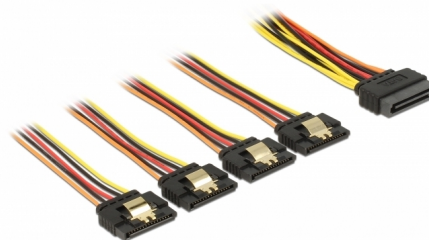

Delock Cablu SATA 15 pini alimentare tată cu funcție de blocare > SATA 15 pini alimentare mamă 4 x drept 50 cm

Descriere scurta

Acest cablu de la Delock poate furniza energie pentru patru dispozitive SATA prin intermediul unui conector de alimentare SATA gratuit de 15 pini al sursei de alimentare. Clemele metalice de pe mamă și clema de pe tată asigură fixarea sigură a cablului în poziție.

50 cm

Nr. 60158

EAN: 4043619601585

Țara de origine: China

Pachet: Pungă din plastic
cu închidere tip fermoar

Detalii tehnice

- Conectori:
 - 1 x SATA 15 pin alimentare tată cu funcție de blocare >
 - 4 x SATA 15 pin alimentare mamă cu clemă metalică drept
- Versiune cu 5 fire de alimentare
(galben = 12 V, negru = împământare, roșu = 5 V, portocaliu = 3,3 V)
- Grosime cablu: 22 AWG
- Cu cleme metalice aurii
- Lungime, inclusiv conectori: cca 50 cm

Cerinte de sistem

- Sursă de alimentare cu un conector de alimentare SATA liber

Pachetul contine

- Cablu de alimentare

Imagini

Interface

connector:	1 x SATA, 15 pini, tată
Conector 1:	4 x SATA, 15 pini, mamă

Physical characteristics

Conductor gauge:	22 AWG
Lungime cablu fără conectori:	50 cm