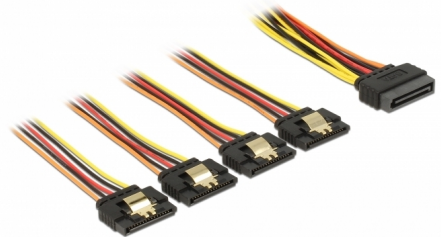

# Delock Kabel SATA 15-pinskog električnog priključka s funkcijom latching > SATA 15-pinski električni ženski 4 x ravni 50 cm

## Opis

Ovaj kabel tvrtke Delock može napajati četiri SATA uređaja preko jednog slobodnog SATA 15-pinskog električnog spojnika za napajanje. Metalne spojnice na ženskom i zazor na muškom spojniku omogućavaju čvrsto uglavljivanje kabela.

## Tehnički podaci

- Priključak:
  - 1 x SATA 15-pinski električni muški s funkcijom latching >
  - 4 x SATA 15-pinski električni muški s metalnom spojnicom ravni
- Verzija s 5 vodiča za napajanje (žuti = 12 V, crni = masa, crveni = 5 V, narančasti = 3,3 V)
- Presjek kabela: 22 AWG
- Sa zlatnim metalnim kopčama
- Duljina zajedno s priključkom: oko. 50 cm