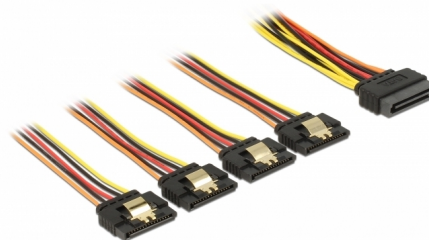

Delock Câble SATA 15 broches mâles avec fonction de verrouillage > SATA 15 broches femelles 4 x droit 50 cm

Description

Ce câble de Delock peut alimenter quatre appareils SATA via un connecteur SATA 15 broches disponible de l'alimentation. Les clips métalliques sur la femelle et le jeu sur le mâle assurent que le câble clique en place comme voulu.

50 cm

N° produit 60158

EAN: 4043619601585

Pays d'origine: China

Emballage: Sac polyvalent à fermeture éclair

Détails techniques

- Connecteurs :
 - 1 x SATA 15 broches mâles avec fonction de verrouillage >
 - 4 x SATA 15 broches femelles avec clip métallique droit
- Version avec 5 fils d'alimentation (jaune = 12 V, noir = TERRE, rouge = 5 V, orange = 3,3 V)
- Jauge de câble : 22 AWG
- Avec attaches métalliques dorées
- Longueur, cordon incl : env. 50 cm

Configuration système requise

- Alimentation via connecteur SATA libre

Contenu de l'emballage

- Câble d'alimentation

Image

Interface

connecteur :	1 x SATA 15 broches mâle
Connecteur 1:	4 x SATA 15 broches femelle

Physical characteristics

Conductor gauge:	22 AWG
Longueur du cordon sans connecteurs:	50 cm