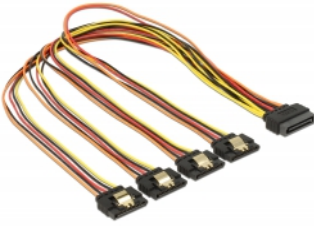

Delock Câble SATA 15 broches mâles avec fonction de verrouillage > SATA 15 broches femelles 4 x droit 50 cm

Description

Ce câble de Delock peut alimenter quatre appareils SATA via un connecteur SATA 15 broches disponible de l'alimentation. Les clips métalliques sur la femelle et le jeu sur le mâle assurent que le câble clique en place comme voulu.

50 cm

N° produit 60158

EAN: 4043619601585

Pays d'origine: China

Emballage: Sac polyvalent à fermeture éclair

Détails techniques

- Connecteurs :
 - 1 x SATA 15 broches mâles avec fonction de verrouillage >
 - 4 x SATA 15 broches femelles avec clip métallique droit
- Version avec 5 fils d'alimentation (jaune = 12 V, noir = TERRE, rouge = 5 V, orange = 3,3 V)
- Jauge de câble : 22 AWG
- Avec attaches métalliques dorées
- Longueur, cordon incl : env. 50 cm

Configuration système requise

- Alimentation via connecteur SATA libre

Contenu de l'emballage

- Câble d'alimentation

Image

Interface

connecteur :	1 x SATA 15 broches mâle
Connecteur 1:	4 x SATA 15 broches femelle

Physical characteristics

Conductor gauge:	22 AWG
Longueur du cordon sans connecteurs:	50 cm