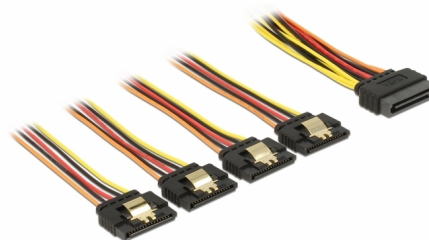

Delock Câble SATA 15 broches mâles avec fonction de verrouillage > SATA 15 broches femelles 4 x droit 15 cm

Description

Ce câble de Delock peut alimenter quatre appareils SATA via un connecteur SATA 15 broches disponible de l'alimentation. Les clips métalliques sur la femelle et le jeu sur le mâle assurent que le câble clique en place comme voulu.

15 cm

N° produit 60156

EAN: 4043619601561

Pays d'origine: China

Emballage: Sac polyvalent à fermeture éclair

Détails techniques

- Connecteurs :
 - 1 x SATA 15 broches mâles avec fonction de verrouillage >
 - 4 x SATA 15 broches femelles avec clip métallique droit
- Version avec 5 fils d'alimentation
(jaune = 12 V, noir = TERRE, rouge = 5 V, orange = 3,3 V)
- Jauge de câble : 22 AWG
- Avec attaches métalliques dorées
- Longueur, cordon incl : env. 15 cm

Configuration système requise

- Alimentation via connecteur SATA libre

Contenu de l'emballage

- Câble d'alimentation

Image

Interface

connecteur :	1 x SATA 15 broches mâle
Connecteur 1:	4 x SATA 15 broches femelle

Physical characteristics

Conductor gauge:	22 AWG
Longueur du cordon sans connecteurs:	15 cm