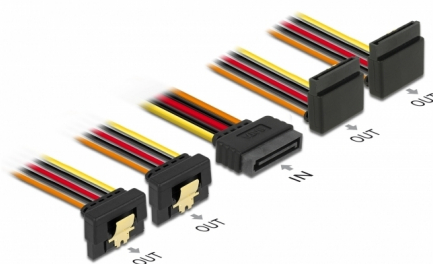

Delock Αρσενικό καλώδιο ρεύματος SATA των 15 ριπ με λειτουργία κλειδώματος > θηλυκά καλώδια ρεύματος SATA των 15 ριπ με 2 x κάτω / 2 x πάνω 15 ΕΚ.

Περιγραφή

Αυτό το καλώδιο της Delock μπορεί να παρέχει ρεύμα σε τέσσερα συσκευές SATA μέσω ενός ελεύθερου συνδέσμου ρεύματος SATA των 15 ριπ της παροχής ρεύματος. Τα μεταλλικά κλεισίματα στο θηλυκό και το διάκενο στο αρσενικό διαβεβαιώνουν το γεγονός πως το καλώδιο κλείνει στη σωστή θέση.

50 cm

Αρ. προϊόντος 60155

EAN: 4043619601554

Χώρα προέλευσης: China

Συσκευασία: Τσαντάκι με φερμουάρ

Προδιαγραφές

- Συνδετήρας:
Αρσενικό καλώδιο ρεύματος 1 x SATA των 15 ριπ με λειτουργία κλειδώματος >
Θηλυκό καλώδιο ρεύματος 4 x SATA των 15 ριπ με μεταλλικό κλείσιμο
(2 x κάτω / 2 x πάνω)
- Έκδοση με 5 σύρματα τροφοδοσίας
(κίτρινο = 12 V, μαύρο = GND, κόκκινο = 5 V, πορτοκαλί = 3,3 V)
- Μετρητής καλωδίου: 22 AWG
- Με μεταλλικά κλιπ χρυσού χρώματος
- Μήκος συμπεριλ. συνδέσμου: περ. 50 cm

Απαιτήσεις συστήματος

- Τροφοδοτικό με δωρεάν βύσμα τροφοδοσίας SATA

Περιεχόμενα συσκευασίας

- Καλώδιο τροφοδοσίας

Εικόνες

Interface

σύνδεσμος :	1 x SATA 15 ακίδων, αρσενικό
Συνδετήρας 1:	4 x θηλυκή SATA 15 ακίδων

Physical characteristics

Conductor gauge:	22 AWG
Μήκος καλωδίου χωρίς το σύνδεσμο:	50 cm