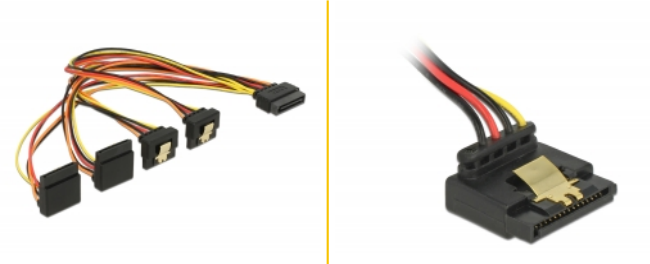

Delock Câble SATA 15 broches mâles avec fonction de verrouillage > SATA 15 broches femelles 2 x bas / 2 x haut 30 cm

Description

Ce câble de Delock peut alimenter quatre appareils SATA via un connecteur SATA 15 broches disponible de l'alimentation. Les clips métalliques sur la femelle et le jeu sur le mâle assurent que le câble clique en place comme voulu.

30 cm

N° produit 60154

EAN: 4043619601547

Pays d'origine: China

Emballage: Sac polyvalent à fermeture éclair

Détails techniques

- Connecteurs :
 - 1 x SATA 15 broches mâles avec fonction de verrouillage >
 - 4 x SATA 15 broches femelles avec clip métallique (2 x bas / 2 x haut)
- Version avec 5 fils d'alimentation
(jaune = 12 V, noir = TERRE, rouge = 5 V, orange = 3,3 V)
- Jauge de câble : 22 AWG
- Avec attaches métalliques dorées
- Longueur, cordon incl. : env. 30 cm

Configuration système requise

- Alimentation via connecteur SATA libre

Contenu de l'emballage

- Câble d'alimentation

Image

Interface

connecteur :	1 x SATA 15 broches mâle
Connecteur 1:	4 x SATA 15 broches femelle

Physical characteristics

Conductor gauge:	22 AWG
Longueur du cordon sans connecteurs:	30 cm