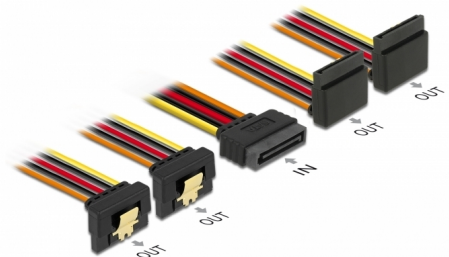

Delock Câble SATA 15 broches mâles avec fonction de verrouillage > SATA 15 broches femelles 2 x bas / 2 x haut 30 cm

Description

Ce câble de Delock peut alimenter quatre appareils SATA via un connecteur SATA 15 broches disponible de l'alimentation. Les clips métalliques sur la femelle et le jeu sur le mâle assurent que le câble clique en place comme voulu.

30 cm

N° produit 60154

EAN: 4043619601547

Pays d'origine: China

Emballage: Sac polyvalent à fermeture éclair

Détails techniques

- Connecteurs :
 - 1 x SATA 15 broches mâles avec fonction de verrouillage >
 - 4 x SATA 15 broches femelles avec clip métallique (2 x bas / 2 x haut)
- Version avec 5 fils d'alimentation
(jaune = 12 V, noir = TERRE, rouge = 5 V, orange = 3,3 V)
- Jauge de câble : 22 AWG
- Avec attaches métalliques dorées
- Longueur, cordon incl. : env. 30 cm

Configuration système requise

- Alimentation via connecteur SATA libre

Contenu de l'emballage

- Câble d'alimentation

Image

Interface

connecteur :	1 x SATA 15 broches mâle
Connecteur 1:	4 x SATA 15 broches femelle

Physical characteristics

Conductor gauge:	22 AWG
Longueur du cordon sans connecteurs:	30 cm