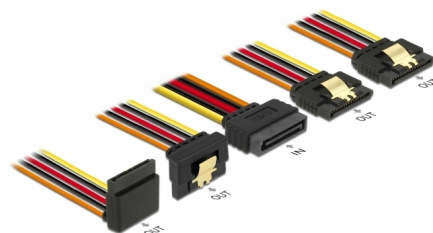

Delock Kabel SATA 15-pinskog električnog priključka s funkcijom latching > SATA 15-pinski električni ženski 2 x ravni / 1 x dolje / 1 x gore 50 cm

Opis

Ovaj kabel tvrtke Delock može napajati četiri SATA uređaja preko jednog slobodnog SATA 15-pinskog električnog spojnika za napajanje. Metalne spojnice na ženskom i zazor na muškom spojniku omogućavaju čvrsto uglavljivanje kabela.

50 cm

Predmet br. 60149

EAN: 4043619601493

Zemlja podrijetla: China

Pakiranje: Plastična vrećica sa zip zatvaračem

Tehnički podaci

- Priključak:
 - 1 x SATA 15-pinski električni muški s funkcijom latching >
 - 4 x SATA 15-pinski električni muški s metalnom spojnicom (2 x ravni / 1 x dolje / 1 x gore)
- Verzija s 5 vodiča za napajanje (žuti = 12 V, crni = masa, crveni = 5 V, narančasti = 3,3 V)
- Presjek kabela: 22 AWG
- Sa zlatnim metalnim kopčama
- Duljina zajedno s priključkom: oko. 50 cm

Preduvjeti sustava

- Izvor napajanja sa slobodnim SATA priključkom za napajanje

Sadržaj pakiranja

- Kabel napajanja

Slike

Interface

priključak:	1 x SATA 15-polni muški
Priključak 1:	4 x SATA ženski, sa 15 kontakata

Physical characteristics

Conductor gauge:	22 AWG
Duljina kabela bez konektora:	50 cm