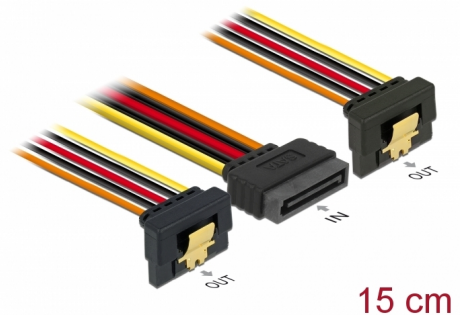

Delock Kabel SATA 15-stifts hane med strömförsörjning och låsspärr > 2 x SATA 15-stifts honor med strömförsörjning, 15 cm

Beskrivning

Denna kabel av Delock kan tillhandahålla ström till två SATA-enheter via en ledig SATA 15-stifts anslutning från kraftkällan. Metallblecken på honan och marginalutrymmet på hanen säkerställer att kabeln säkert klickar på plats.

Artikelnummer 60145

EAN: 4043619601455

Ursprungsland: China

Paket: Zippåse

Specifikationer

- Anslutning:
 - 1 x SATA 15-stifts hane med strömförsörjning och låsspärr >
 - 2 x SATA 15-stifts hona med metallbleck
- Version med 5 strömledningar (Gul = 12 V, Svart = GND, Röd = 5 V, Orange = 3,3 V)
- Sladdstorlek: 20 AWG
- Med guldfärgade metallklämmor
- Längd utan kontakter: ca 15 cm

Systemkrav

- Strömförsörjning med en ledig SATA-strömanslutning

Paketets innehåll

- Strömsladd

Bilder

Interface

Kontakt 1:	1 x SATA 15-stifts hane
Kontakt 2:	2 x SATA 15-stifts hona

Technical characteristics

Voltage:	3,3 V 5 V 12 V
----------	----------------------

Physical characteristics

Conductor gauge:	20 AWG
Längd:	15 cm