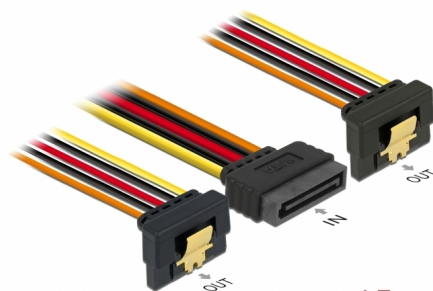

# Delock Kabel SATA 15-pinskog električnog priključka s funkcijom latching > 2 x SATA 15-pinski električni ženski 15 cm

## Opis

Ovaj kabel tvrtke Delock može napajati dva SATA uređaja preko jednog slobodnog SATA 15-pinskog električnog spojnika za napajanje. Metalne spojnice na ženskom i zazor na muškom spojniku omogućavaju čvrsto uglavljivanje kabela.

## Tehnički podaci

- Priključak:
  - 1 x SATA 15-pinski električni muški s funkcijom latching >
  - 2 x SATA 15-pinski električni muški s metalnom spojnicom
- Verzija s 5 vodiča za napajanje (žuti = 12 V, crni = masa, crveni = 5 V, narančasti = 3,3 V)
- Presjek kabela: 20 AWG
- Sa zlatnim metalnim kopčama
- Duljina bez konektora: oko. 15 cm

## Physical characteristics

Conductor gauge:	20 AWG
Duljina:	15 cm