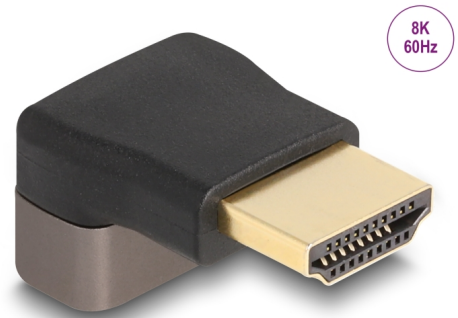

Delock HDMI adapter apa - anya 90° felfelé néző csatlakozódugóval 8K 60 Hz szürke fém

Leírás

Ezzel a Delock HDMI adapterrel. egy HDMI eszköz, például lapos képernyő, portja meghajlítható 90°-kal. Ez lehetővé teszi a egy HDMI kábel könnyű csatlakoztatását, amennyiben a HDMI csatlakozó felületet nehéz elérni.

Tételszám 60083

EAN: 4043619600830

Származási hely: China

Csomag: Zárható műanyag tasak

Műszaki adatok

- Csatlakozó:
 - 1 x HDMI dugó
 - 1 x HDMI hüvely
- High Speed HDMI with Ethernet (HEC) specifikáció
- 90°-kal felfelé hajlítva
- Fémburkolat
- Arany bevonatú érintkezők
- Felbontás: max. 7680 x 4320 @ 60 Hz (a rendszertől és csatlakoztatott hardvertől függően)
- Méretek (HxSzM): kb. 30,1 x 20,8 x 15,4 mm
- Szín: fekete / szürke

Csatlakozó 1:	1 x HDMI dugó
Csatlakozó 2:	1 x HDMI hüvely

Technical characteristics

Maximum screen resolution:	7680 x 4320 @ 60 Hz
----------------------------	---------------------

Physical characteristics

Burkolat anyaga:	fém
Tű bevonata:	aranyozott
Hosszúság:	30,1 mm
Width:	20,8 mm
Height:	15,4 mm
Szín:	szürke / fekete