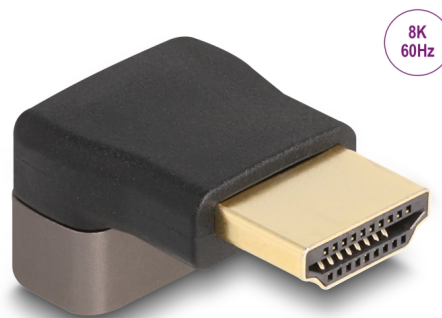

Delock Adapter HDMI tată la mamă, 90° unghiular în sus 8K 60 Hz, gri metal

Descriere scurta

Cu acest adaptor HDMI de la Delock, portul unui dispozitiv HDMI, cum ar fi un ecran plat, poate fi înclinat la 90°. Acest lucru facilitează conectarea unui cablu HDMI în cazul în care priza HDMI existentă este greu de accesat.

Nr. 60083

EAN: 4043619600830

Țara de origine: China

Pachet: Pungă din plastic
cu închidere tip fermoar

Detalii tehnice

- Conectori:
 - 1 x HDMI tată
 - 1 x HDMI mamă
- High Speed HDMI with Ethernet (HEC) specificație
- Înclinat 90° în sus
- Carcasă din metal
- Contacte placate cu aur
- Rezoluție de până la 7680 x 4320 @ 60 Hz (în funcție de sistem și de componentele hardware conectate)
- Dimensiunii (LxlxÎ): aprox. 30,1 x 20,8 x 15,4 mm
- Culoare: negru / gri

Cerinte de sistem

- O conexiune HDMI liberă

Pachetul contine

- Adaptor HDMI

Imagini

General

Specification:	Ultra High Speed HDMI
----------------	-----------------------

Interface

Conector 1:	1 x HDMI tată
Conector 2:	1 x HDMI mamă

Technical characteristics

Maximum screen resolution:	7680 x 4320 @ 60 Hz
----------------------------	---------------------

Physical characteristics

Material carcasă:	metal
Pin finishing:	placat cu aur
Lungime:	30,1 mm
Width:	20,8 mm
Height:	15,4 mm
Colour:	gri / negru