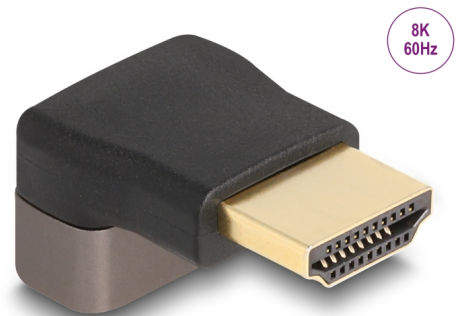

Delock Αντάπτορας HDMI αρσενικός προς θηλυκό 90° γωνία προς τα πάνω 8K 60 Hz γκρί μεταλλικό

Περιγραφή

Με αυτόν τον αντάπτορα HDMI της Delock, η θύρα μιας συσκευής HDMI, όπως μια επίπεδη οθόνη, μπορεί να αποκτήσει γωνία 90°. Αυτό κάνει ευκολότερη τη σύνδεση ενός καλωδίου HDMI εάν η υπάρχουσα πρίζα HDMI δεν είναι εύκολη στην πρόσβαση.

Αρ. προϊόντος 60083

EAN: 4043619600830

Χώρα προέλευσης: China

Συσκευασία: Τσαντάκι με φερμουάρ

Προδιαγραφές

- Συνδετήρας:
 - 1 x HDMI αρσενικό
 - 1 x HDMI θηλυκό
- Προδιαγραφές High Speed HDMI with Ethernet (HEC)
- Με γωνία 90° προς τα πάνω
- Μεταλλικό περίβλημα
- Επιχρυσωμένες επαφές
- Ανάλυση έως και 7680 x 4320 @ 60 Hz (ανάλογα με το σύστημα και το συνδεδεμένο υλικό)
- Διαστάσεις (ΜxΠxΥ): περ. 30,1 x 20,8 x 15,4 mm
- Χρώμα: μαύρο / γκρί

Συνδετήρας 1:	1 x HDMI αρσενικό
Συνδετήρας 2:	1 x HDMI θηλυκό

Technical characteristics

Maximum screen resolution:	7680 x 4320 @ 60 Hz
----------------------------	---------------------

Physical characteristics

Υλικό περιβλήματος:	μέταλλο
Τελείωμα ακίδας:	επιχρυσωμένη
Μήκος:	30,1 mm
Width:	20,8 mm
Height:	15,4 mm
Χρώμα:	γκρί / μαύρο